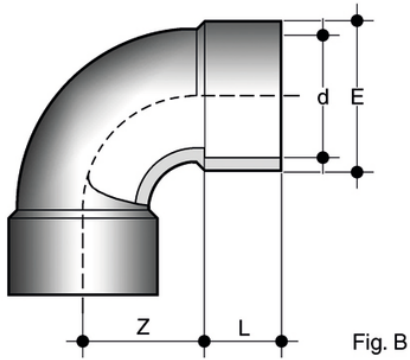

90B° elbow with solvent weld sockets (fig. B)

Κωδικός προϊόντος	tooltiplmage	d	PN	E	L	Z	g
GIV250	-	250	10	287	131	188	12480
GIV280	-	280	10	325	147	210	17000
GIV315	-	315	10	359	164	236	23370