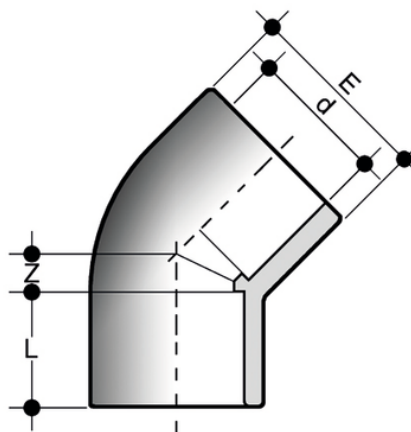

# HIV

45B° elbow with solvent weld sockets

Κωδικός προϊόντος	tooltipImage	d	PN	E	L	Z	g	product.detail.attribute.
HIV012	-	12	16	17	12	4	5	-
HIV016	-	16	16	21	14	5	6	-
HIV020	-	20	16	28	16	5,5	20	IFH
HIV025	-	25	16	33	19	6	26	IFH
HIV032	-	32	16	41	22	7,5	45	IFH
HIV040	-	40	16	50	26	10,5	70	IFH
HIV050	-	50	16	61	31	11,5	120	IFH
HIV063	-	63	16	76	38	14	200	IFH
HIV075	-	75	16	90	44	17	320	IF
HIV090	-	90	16	107	51	21,5	550	IF
HIV110	-	110	16	130	61	26	915	I
HIV125	-	125	16	147	69	31	1315	IF
HIV140	-	140	16	163	76	34	1660	IF
HIV160	-	160	16	192	86	38	3060	IF
HIV180	-	180	10	208	97	38	3500	-
HIV200	-	200	10	230	108	48	4500	-
HIV225	-	225	10	260	121	55	6400	-
HIV250	-	250	10	286	131	58	7700	-
HIV280	-	280	10	320	146	62	10460	-
HIV315	-	315	10	359	164	66	15500	-