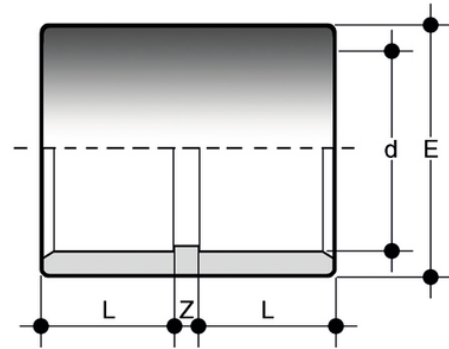

MIV

Solvent weld double socket

Κωδικός προϊόντος	tooltiplmage	d	PN	E	L	Z	g	product.detail.attribute.
MIV012	-	12	16	17	12	3	3	-
MIV016	-	16	16	21	14	3	7	F
MIV020	-	20	16	26	16	3	11	HIF
MIV025	-	25	16	32	19	3	20	HIF
MIV032	-	32	16	40	22	3	30	HIF
MIV040	-	40	16	50	26	3	55	HIF
MIV050	-	50	16	61	31	3	90	HIF
MIV063	-	63	16	76	38	3	160	HIF
MIV075	-	75	16	90	44	3	250	IF
MIV090	-	90	16	108	51	4	415	IF
MIV110	-	110	16	131	61	8	715	IF
MIV125	-	125	16	148	69	7	960	IF
MIV140	-	140	16	164	76	8	1240	IF
MIV160	-	160	16	186	86	9	1680	IF
MIV180	-	180	10	209	96	8	2500	-
MIV200	-	200	16	232	106	11	3050	-
MIV225	-	225	16	260	119	11	4600	-
MIV250	-	250	10	286	131	10	5760	-
MIV280	-	280	10	320	146	10	7630	-
MIV315	-	315	10	355	164	12	9780	-