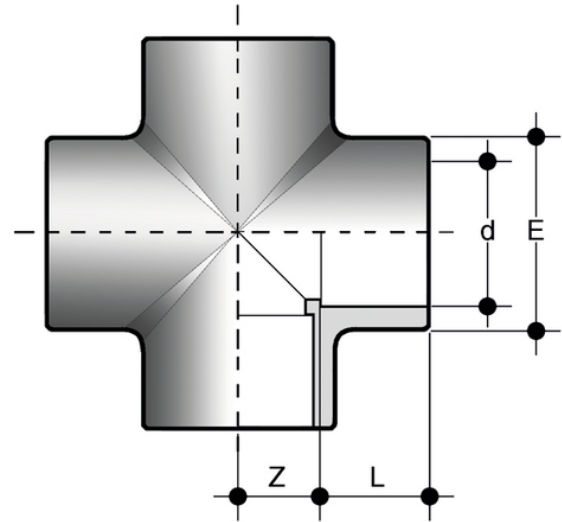

XIV

90B° cross with solvent weld sockets

Κωδικός Προϊόντος	tooltiplmage	product.detail.attribute.	d	PN	E	L	Z	g
XIV025	-	H	25	16	35	19	14	60
XIV032	-	H	32	16	43	22	18	105
XIV040	-	H	40	16	52	26	23	175
XIV050	-	H	50	16	64	31	27	265
XIV063	-	H	63	16	79	38	33,5	505