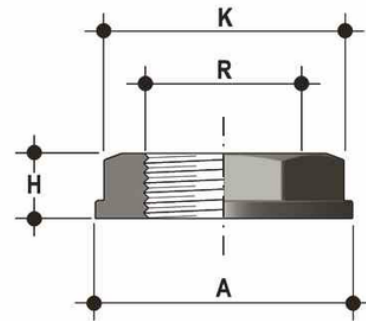

# JFV

Back nut with BSP thread (used on LIV and LIFV)

Κωδικός Προϊόντος	tooltiplmage	R	PN	A	H	K	g
1RNU220000	-	1/2"	16	38	13	28	11
1RNU225000	-	3/4"	16	44	13,5	33	14
1RNU232000	-	1"	16	58	16	46	31
1RNU240000	-	1 1/4"	16	62	18	50	32
1RNU250000	-	1 1/2"	16	76	19	60	52
1RNU263000	-	2"	16	92	21	79	84