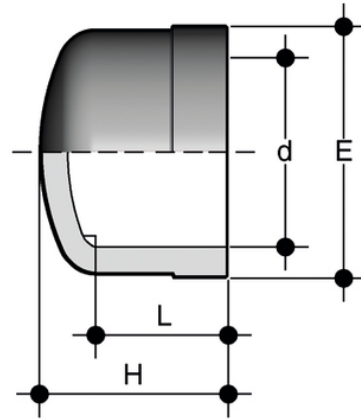

CIC

End cap with solvent weld socket

Κωδικός Προϊόντος	d	PN	E	H	L	g
CIC020	20	16	28	23	16	9
CIC025	25	16	34	27	19	16
CIC032	32	16	41	31	22	25
CIC040	40	16	51	36	26	42
CIC050	50	16	62	43	31	64
CIC063	63	16	77	51	38	115
CIC075	75	16	91	59	44	205
CIC090	90	16	110	69	51	260
CIC110	110	16	132	83	61	555
CIC160	160	16	192	128	86	2060