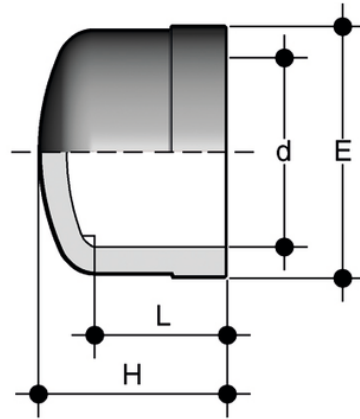

End cap with solvent weld socket

Κωδικός Προϊόντος	tooltiplmage	d	PN	E	H	L	g
CIC020	-	20	16	28	23	16	9
CIC025	-	25	16	34	27	19	16
CIC032	-	32	16	41	31	22	25
CIC040	-	40	16	51	36	26	42
CIC050	-	50	16	62	43	31	64
CIC063	-	63	16	77	51	38	115
CIC075	-	75	16	91	59	44	205
CIC090	-	90	16	110	69	51	260
CIC110	-	110	16	132	83	61	555
CIC160	-	160	16	192	128	86	2060