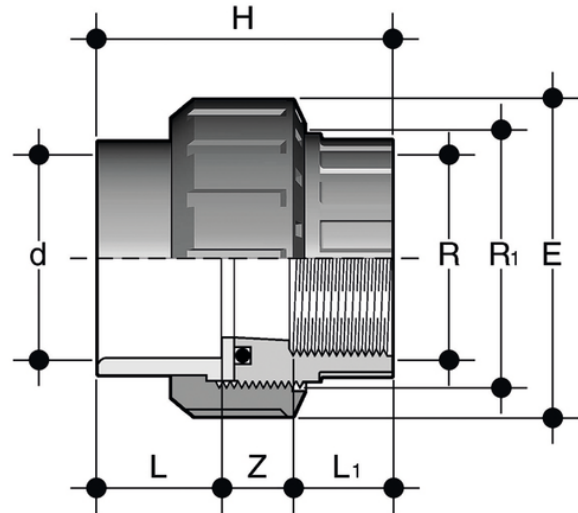

BIFC

Union with solvent weld socket d and BSP threaded female end R with O-ring in EPDM

Κωδικός προϊόντος	d x R	R[5:1]	PN	E	H	L	L[5:1]	Z	g
BIFC016038E	16 x 3/8"	3/4"	16	33	41	14	11,4	15,6	25
BIFC020012E	20 x 1/2"	1"	16	41	45	16	15	14	40
BIFC025034E	25 x 3/4"	1" 1/4	16	51	51	19	16,3	15,7	68
BIFC032100E	32 x 1"	1" 1/2	16	58	57	22	19,1	15,9	93
BIFC040114E	40 x 1" 1/4	2"	16	72	67	26	21,4	19,6	158
BIFC050112E	50 x 1" 1/2	2" 1/4	16	79	72	31	21,4	19,6	193
BIFC063200E	63 x 2"	2" 3/4	16	98	88	38	25,7	24	345