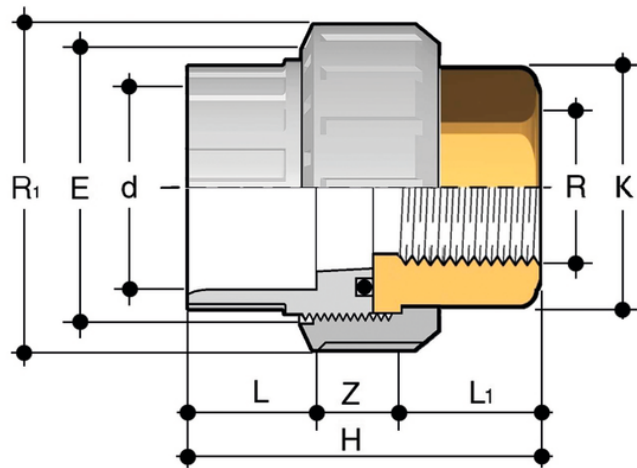

BIFOC

Adaptor union in PVC-C/brass with solvent weld socket d and BSP threaded brass female end R with O-Ring in EPDM

Κωδικός Προϊόντος	d x R	R[5:1]	PN	E	H	K	L	L[5:1]	Z	g
BIFOC016038E	16 x 3/8"	3/4"	16	33	45,5	20	14	13,5	18	55
BIFOC020012E	20 x 1/2"	1"	16	41	48,5	25	16	16,5	16	88,5
BIFOC025034E	25 x 3/4"	1 1/4"	16	50	54,5	32	19	18,5	17	165
BIFOC032100E	32 x 1"	1 1/2"	16	58	59,5	38	22	19,5	18	187
BIFOC040114E	40 x 1 1/4"	2"	16	72	68,5	48	26	21,5	21	379
BIFOC050112E	50 x 1 1/2"	2 1/4"	16	79	84,5	55	31	23	30,5	475
BIFOC063200E	63 x 2"	2 3/4"	16	98	94,5	69	38	27	29,5	837