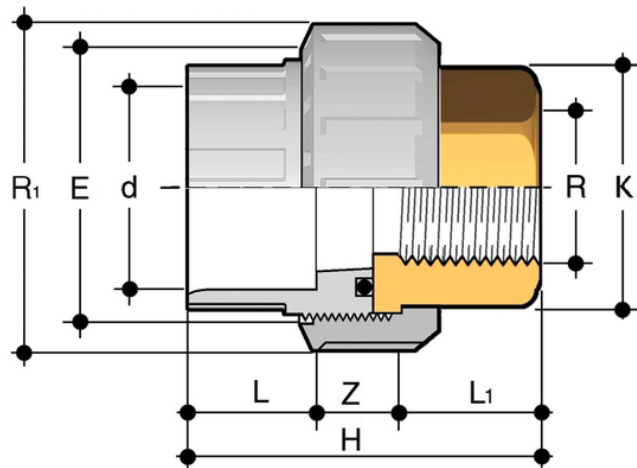

BIFOC

Adaptor union in PVC-C/brass with solvent weld socket d and BSP threaded brass female end R with O-Ring in EPDM

Κωδικός προϊόντος	tooltipImage	d x R	R[5:1]	PN	E	H	K	L	L[5:1]	Z	g
BIFOC016038E	-	16 x 3/8"	3/4"	16	33	45,5	20	14	13,5	18	55
BIFOC020012E	-	20 x 1/2"	1"	16	41	48,5	25	16	16,5	16	88,5
BIFOC025034E	-	25 x 3/4"	1"1/4	16	50	54,5	32	19	18,5	17	165
BIFOC032100E	-	32 x 1"	1"1/2	16	58	59,5	38	22	19,5	18	187
BIFOC040114E	-	40 x 1"1/4	2"	16	72	68,5	48	26	21,5	21	379
BIFOC050112E	-	50 x 1"1/2	2"1/4	16	79	84,5	55	31	23	30,5	475
BIFOC063200E	-	63 x 2"	2"3/4	16	98	94,5	69	38	27	29,5	837