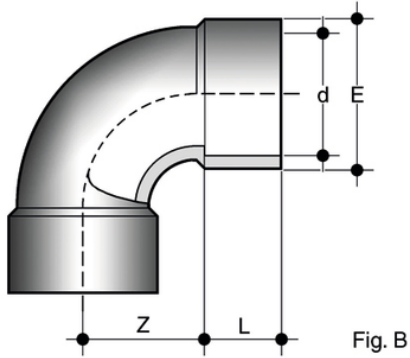

90B° elbow with solvent weld sockets (fig. B)

Κωδικός Προϊόντος	tooltiplmage	d	PN	E	L	Z	g
GIC225	-	225	10	258	119	172	9270