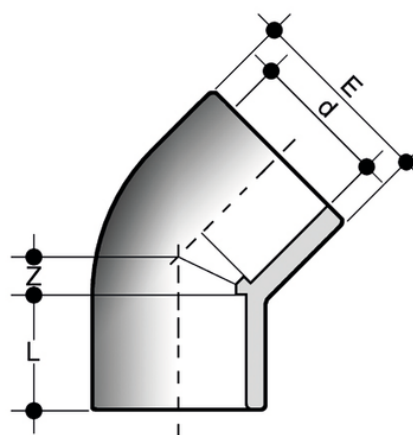

HIC

45B° elbow with solvent weld sockets

Κωδικός Προϊόντος	tooltiplimage	d	PN	E	L	Z	g
HIC020	-	20	16	28	16	5,5	20
HIC025	-	25	16	34	19	6	32
HIC032	-	32	16	42,5	22	7	58
HIC040	-	40	16	52	26	10,5	101
HIC050	-	50	16	64	31	11,7	175
HIC063	-	63	16	80	38	14	305
HIC075	-	75	16	90	44	17	344
HIC090	-	90	16	107	51	21,5	587
HIC110	-	110	16	130	61	26	1007
HIC160	-	160	16	192	86	38	3255
HIC225	-	225	10	260	121	55	7150