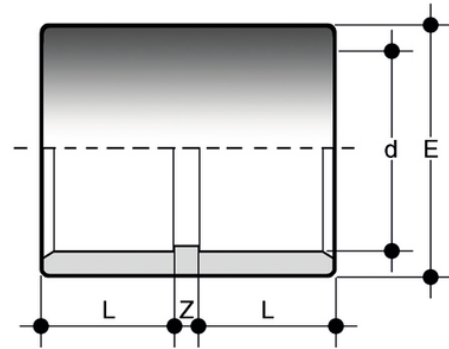

MIC

Solvent weld double socket

Κωδικός Προϊόντος	tooltiplmage	d	PN	E	L	Z	g
MIC016	-	16	16	22	14	3	9
MIC020	-	20	16	27	16	3	11
MIC025	-	25	16	33	19	3	21
MIC032	-	32	16	41	22	3	31
MIC040	-	40	16	50	26	3	58
MIC050	-	50	16	61	31	3	90
MIC063	-	63	16	75	38	3	160
MIC075	-	75	16	89	44	3	260
MIC090	-	90	16	108	51	5	465
MIC110	-	110	16	130	61	9	750
MIC160	-	160	16	186	86	9	1820
MIC225	-	225	10	260	119	11	5360