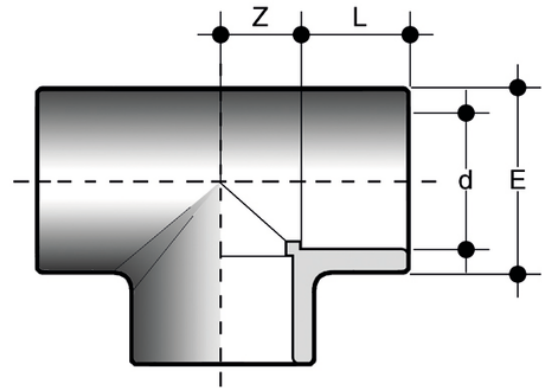

# TIC

90B° Tee with solvent weld sockets

Κωδικός Προϊόντος	tooltiplmage	d	PN	E	L	Z	g
TIC016	-	16	16	22	14	9	15
TIC020	-	20	16	27	16	11	25
TIC025	-	25	16	33	19	14	45
TIC032	-	32	16	41	22	17,5	75
TIC040	-	40	16	50	26	22	125
TIC050	-	50	16	61	31	27	195
TIC063	-	63	16	76	38	33,5	394
TIC075	-	75	16	91	44	38,5	667
TIC090	-	90	16	109	51	48	1075
TIC110	-	110	16	133	61	61	1920
TIC160	-	160	16	192	86	89	5730
TIC225	-	225	10	258	119	114	10800