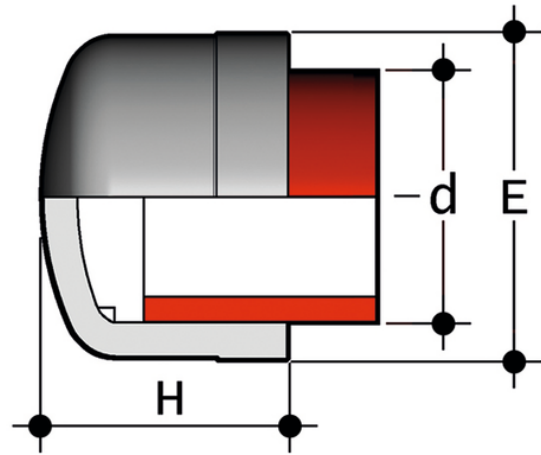

CIF

End cap for socket welding

Κωδικός Προϊόντος	tooltipImage	d	PN	H	E	g
CIF016	-	*16	16	20	23	7
CIF020	-	20	16	23	28	11
CIF025	-	25	16	27	33	19
CIF032	-	32	16	31	41	32
CIF040	-	40	16	36	50	47
CIF050	-	50	16	43	61	75
CIF063	-	63	16	51	76	135
CIF075	-	*75	16	58	90	215
CIF090	-	*90	16	68	109	400
CIF110	-	-	-	-	-	-