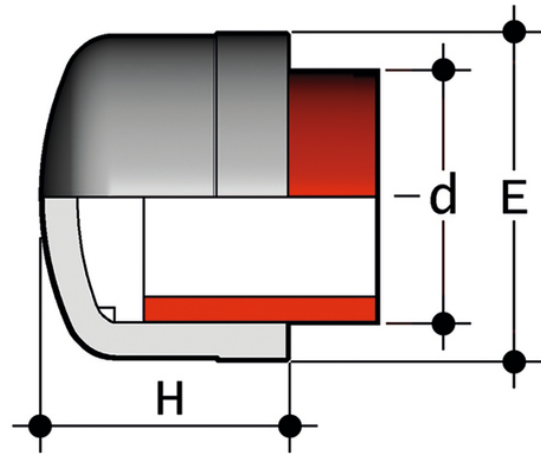

# CIF

End cap for socket welding

Κωδικός Προϊόντος	d	PN	H	E	g
CIF016	*16	16	20	23	7
CIF020	20	16	23	28	11
CIF025	25	16	27	33	19
CIF032	32	16	31	41	32
CIF040	40	16	36	50	47
CIF050	50	16	43	61	75
CIF063	63	16	51	76	135
CIF075	*75	16	58	90	215
CIF090	*90	16	68	109	400
CIF110	-	-	-	-	-