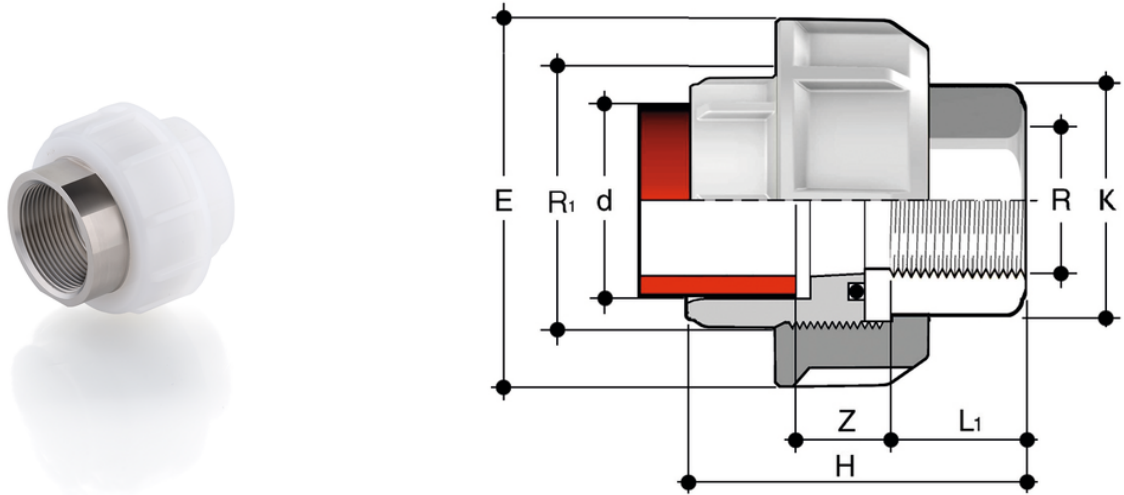

# BIFXF

Adaptor union in PVDF/STAINLESS steel for socket welding (d), BSP (R) threaded A316L STAINLESS steel female end with O-Ring in FKM

Κωδικός Προϊόντος	d x R	R[5:1]	PN	E	H	K	L[5:1]	Z	g
BIFXF020012F	20 x 1/2"	1"	16	47	48,5	25	16,5	18	139
BIFXF025034F	25 x 3/4"	1" 1/4	16	58	53,5	32	18,5	19	242
BIFXF032100F	32 x 1"	1" 1/2	16	65	57,5	38	19,5	20	333
BIFXF040114F	40 x 1" 1/4	2"	16	78	64,5	48	21,5	23	558
BIFXF050112F	50 x 1" 1/2	2" 1/4	16	85	78,5	55	23	32,5	700
BIFXF063200F	63 x 2"	2" 3/4	16	103	85,5	69	27	31,5	1200