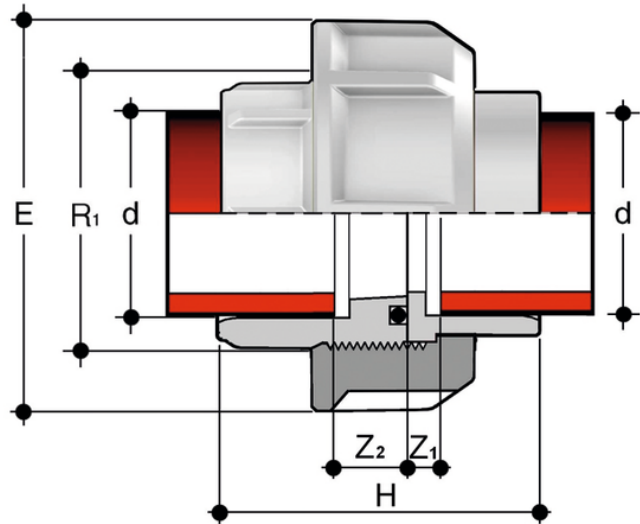

# BIGF

Union for socket welding

Κωδικός Προϊόντος	tooltiplimage	d	R[5:1]	PN	E	H	Z1	Z2	g
BIGF020F	-	20	1"	16	47	45,5	12	5,5	59
BIGF025F	-	25	1 1/4"	16	58	49,5	12	5,5	99
BIGF032F	-	32	1 1/2"	16	65	53,5	12	5,5	141
BIGF040F	-	40	2"	16	78	59,5	14	5,5	218
BIGF050F	-	50	2 1/4"	16	85	67,5	16	5,5	290
BIGF063F	-	63	2 3/4"	16	103	79,5	20	5,5	476