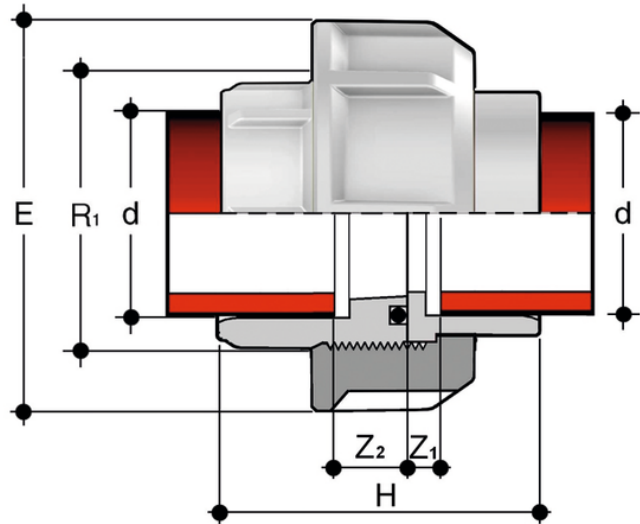

# BIGF

Union for socket welding

Κωδικός Προϊόντος	d	R[5:1]	PN	E	H	Z1	Z2	g
BIGF020F	20	1"	16	47	45,5	12	5,5	59
BIGF025F	25	1 1/4"	16	58	49,5	12	5,5	99
BIGF032F	32	1 1/2"	16	65	53,5	12	5,5	141
BIGF040F	40	2"	16	78	59,5	14	5,5	218
BIGF050F	50	2 1/4"	16	85	67,5	16	5,5	290
BIGF063F	63	2 3/4"	16	103	79,5	20	5,5	476