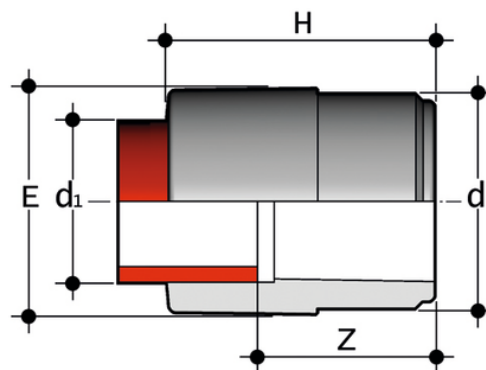

RIF

Reducer: spigot (d), reduced socket for socket welding (d1)

Κωδικός Προϊόντος	d x d[5:1]	PN	E	H	Z	g
RIF020016	20 x 16	16	20	35	22	11
RIF025020	25 x 20	16	26	40	26	15
RIF032025	32 x 25	16	32	46	30	28
RIF040025	40 x 25	16	32	51	35	40
RIF040032	40 x 32	16	40	54	36	47
RIF050032	50 x 32	16	39	59	41	55
RIF050040	50 x 40	16	47	63	43	70
RIF063032	63 x 32	16	40	67	49	100
RIF063050	63 x 50	16	60	76	53	130
RIF075063	75 x 63	16	75	89	61	220
RIF090063	90 x 63	16	73	97	70	280
RIF090075	90 x 75	16	87	104	73	335
RIF110090	110 x 90	16	103	121	85	520