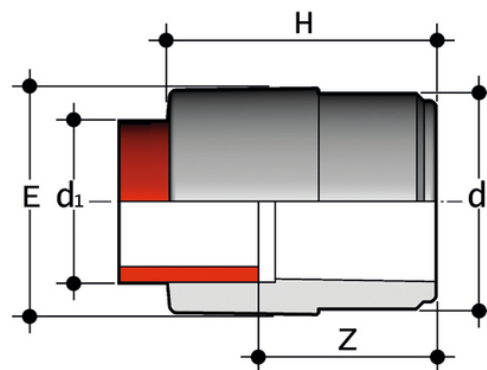

RIF

Reducer: spigot (d), reduced socket for socket welding (d1)

Κωδικός Προϊόντος	tooltiimage	d x d[5:1]	PN	E	H	Z	g
RIF020016	-	20 x 16	16	20	35	22	11
RIF025020	-	25 x 20	16	26	40	26	15
RIF032025	-	32 x 25	16	32	46	30	28
RIF040025	-	40 x 25	16	32	51	35	40
RIF040032	-	40 x 32	16	40	54	36	47
RIF050032	-	50 x 32	16	39	59	41	55
RIF050040	-	50 x 40	16	47	63	43	70
RIF063032	-	63 x 32	16	40	67	49	100
RIF063050	-	63 x 50	16	60	76	53	130
RIF075063	-	75 x 63	16	75	89	61	220
RIF090063	-	90 x 63	16	73	97	70	280
RIF090075	-	90 x 75	16	87	104	73	335
RIF110090	-	110 x 90	16	103	121	85	520