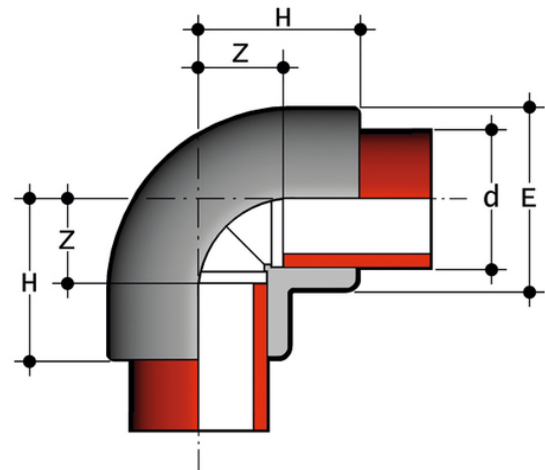

# GIF

90B° elbow for socket welding

Κωδικός Προϊόντος	tooltiplmage	d	PN	E	H	Z	g
GIF016	-	16	16	22	23	10	14
GIF020	-	20	16	28	27	13	28
GIF025	-	25	16	33	32	16	43
GIF032	-	32	16	41	37	19	65
GIF040	-	40	16	52	43	23	125
GIF050	-	50	16	63	51	27	195
GIF063	-	63	16	77	61	34	340
GIF075	-	75	16	92	73	42	575
GIF090	-	90	16	110	83	47	850
GIF110	-	110	16	133	99	58	1470