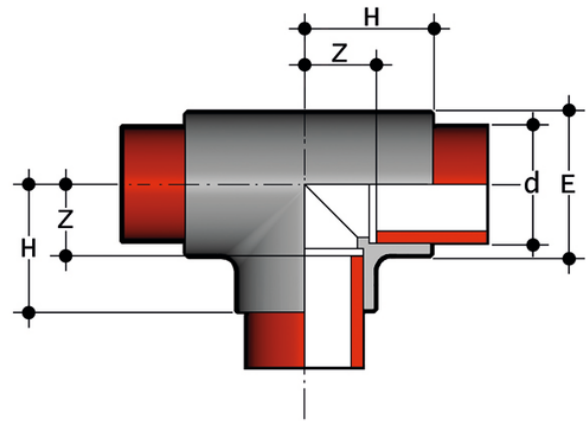

TIF

90B° Tee for socket welding

Κωδικός Προϊόντος	tooltipImage	d	PN	E	H	Z	g
TIF016	-	16	16	22	23	10	18
TIF020	-	20	16	28	27	13	35
TIF025	-	25	16	33	32	16	55
TIF032	-	32	16	41	37	19	90
TIF040	-	40	16	51	43	22	150
TIF050	-	50	16	63	52	29	270
TIF063	-	63	16	79	63	35	470
TIF075	-	75	16	93	71	40	665
TIF090	-	90	16	109	82	46	1025
TIF110	-	110	16	133	99	58	1800