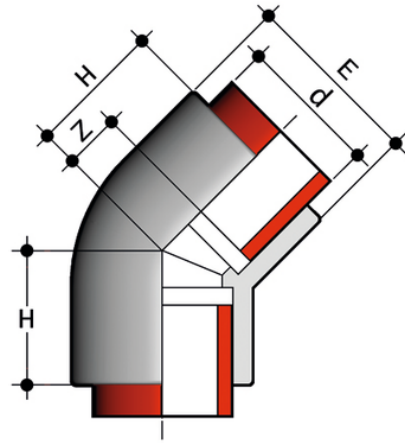

# HIF

45B° elbow for socket welding

Κωδικός Προϊόντος	tooltipImage	d	PN	E	H	Z	g
HIF020	-	20	16	28	22	7	24
HIF025	-	25	16	33	25	9	37
HIF032	-	32	16	42	30	12	63
HIF040	-	40	16	51	37	16	110
HIF050	-	50	16	63	43	19	202
HIF063	-	63	16	79	52	25	337
HIF075	-	75	16	88	61	30	395
HIF090	-	90	16	105	73	37	645
HIF110	-	110	16	127	87	46	1095