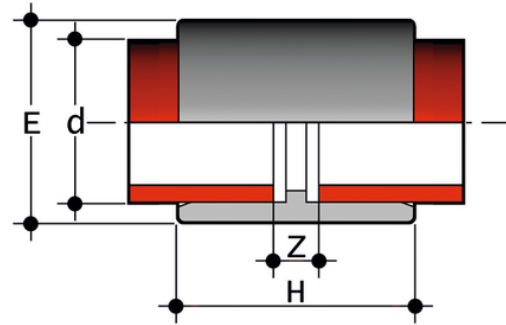

MIF

Double socket for socket welding

Κωδικός Προϊόντος	tooltiplmage	d	PN	E	H	Z	g
MIF020	-	20	16	28	36	7	20
MIF025	-	25	16	33	40	8	28
MIF032	-	32	16	42	44	8	48
MIF040	-	40	16	51	49	8	70
MIF050	-	50	16	63	55	8	120
MIF063	-	63	16	77	64	9	185
MIF075	-	75	16	90	72	10	275
MIF090	-	90	16	108	79	8	415
MIF110	-	110	16	131	84	11	710