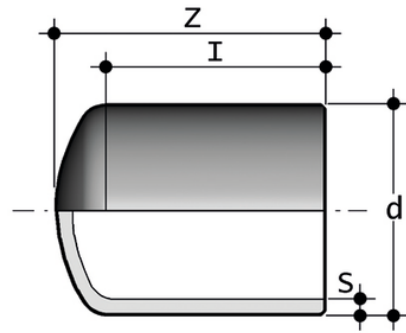

# CBM

Long spigot end cap for butt welding SDR 17,6 - S 8,3

Κωδικός Προϊόντος	d	l	S	Z	g
CBM17125	125	95	7,1	124	160
CBM17140	140	110	8	140	180
CBM17160	160	121	9,1	152	400
CBM17180	180	134	10,2	169	500
CBM17200	200	140	11,4	184	690
CBM17225	225	160	12,8	200	960
CBM17250	*250	160	14,2	230	1500
CBM17280	*280	162	15,9	257	2100
CBM17315	*315	171	17,9	262	2900
CBM17355	*355	-	20,1	55	4170
CBM17400	*400	-	22,7	60	5960
CBM17450	*450	-	25,5	70	8520
CBM17500	*500	-	28,4	75	11600
CBM17560	*560	-	31,7	80	16000
CBM17630	*630	-	35,7	90	22900
CBM17710	*710	-	40,2	120	33500
CBM17800	*800	-	45,3	130	47500