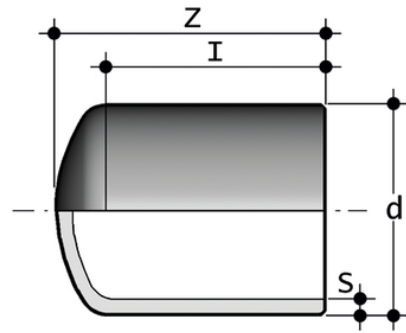

# CBM

Long spigot end cap for butt welding SDR 11 - S 5

| Κωδικός Προϊόντος | d    | l   | S    | Z   | g    |
|-------------------|------|-----|------|-----|------|
| CBM11020          | 20   | 35  | 1,9  | 45  | 10   |
| CBM11025          | 25   | 40  | 2,3  | 52  | 10   |
| CBM11032          | 32   | 44  | 2,9  | 58  | 20   |
| CBM11040          | 40   | 50  | 3,7  | 67  | 30   |
| CBM11050          | 50   | 55  | 4,6  | 75  | 50   |
| CBM11063          | 63   | 62  | 5,8  | 85  | 90   |
| CBM11075          | 75   | 63  | 6,8  | 95  | 130  |
| CBM11090          | 90   | 79  | 8,2  | 110 | 230  |
| CBM11110          | 110  | 88  | 10   | 127 | 400  |
| CBM11125          | 125  | 94  | 11,4 | 130 | 520  |
| CBM11140          | 140  | 99  | 12,7 | 142 | 695  |
| CBM11160          | 160  | 109 | 14,6 | 162 | 1040 |
| CBM11180          | 180  | 141 | 16,4 | 191 | 730  |
| CBM11200          | 200  | 127 | 18,2 | 181 | 1060 |
| CBM11225          | 225  | 129 | 20,5 | 205 | 2625 |
| CBM11250          | *250 | -   | 22,7 | 50  | 1840 |
| CBM11280          | *280 | -   | 25,4 | 55  | 2560 |
| CBM11315          | *315 | -   | 28,6 | 60  | 3600 |
| CBM11355          | *355 | -   | 32,2 | 65  | 5040 |
| CBM11400          | *400 | -   | 36,3 | 70  | 7240 |