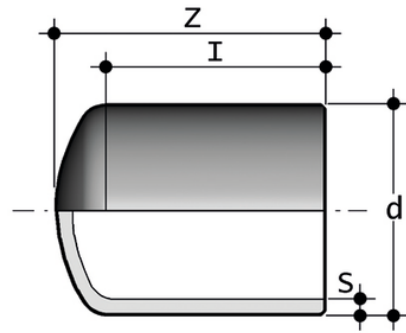

CBM

Long spigot end cap for butt welding SDR 11 - S 5

Κωδικός Προϊόντος	toolplImage	d	l	S	Z	g
CBM11020	-	20	35	1,9	45	10
CBM11025	-	25	40	2,3	52	10
CBM11032	-	32	44	2,9	58	20
CBM11040	-	40	50	3,7	67	30
CBM11050	-	50	55	4,6	75	50
CBM11063	-	63	62	5,8	85	90
CBM11075	-	75	63	6,8	95	130
CBM11090	-	90	79	8,2	110	230
CBM11110	-	110	88	10	127	400
CBM11125	-	125	94	11,4	130	520
CBM11140	-	140	99	12,7	142	695
CBM11160	-	160	109	14,6	162	1040
CBM11180	-	180	141	16,4	191	730
CBM11200	-	200	127	18,2	181	1060
CBM11225	-	225	129	20,5	205	2625
CBM11250	-	*250	-	22,7	50	1840
CBM11280	-	*280	-	25,4	55	2560
CBM11315	-	*315	-	28,6	60	3600
CBM11355	-	*355	-	32,2	65	5040
CBM11400	-	*400	-	36,3	70	7240