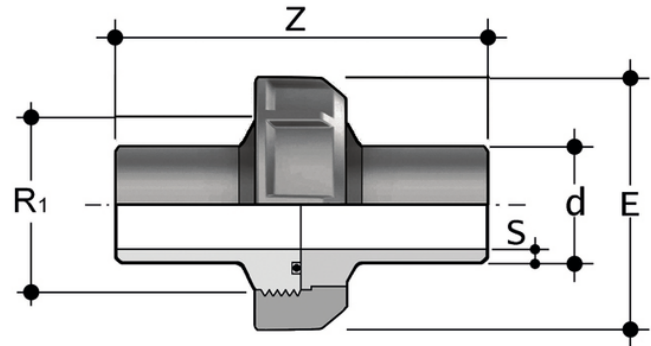

BBM-L

Long spigot union for butt welding with seal in EPDM or FKM

BBM-L

Κωδικός προϊόντος	tooltiplmage
BBML11020E	-
BBML11025E	-
BBML11032E	-
BBML11040E	-
BBML11050E	-
BBML11063E	-

BBM-L

Κωδικός Προϊόντος	tooltiplmage
BBML11020F	-
BBML11025F	-
BBML11032F	-
BBML11040F	-
BBML11050F	-
BBML11063F	-