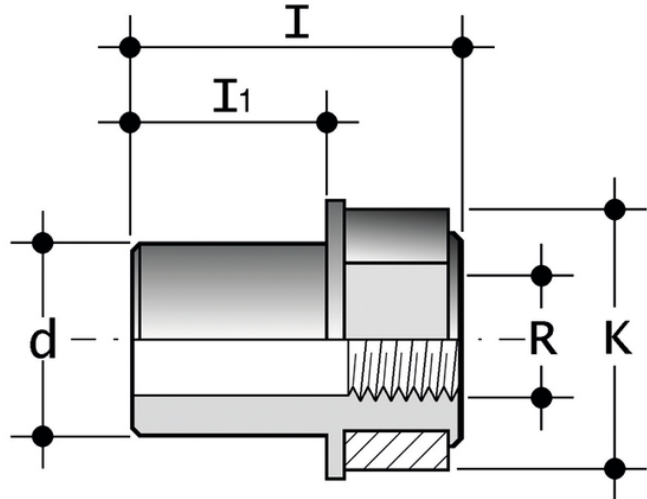

DBMM

Double adaptor for butt welding (d), BSP (R) threaded female end

Κωδικός Προϊόντος	d x R	K	I	[[5:1]	SDR - S 5 S	g
DBMM11020012	20 x 1/2"	30	58	39	1.9	16
DBMM11025034	25 x 3/4"	36	63	41	2.3	22
DBMM11032100	32 x 1"	46	71	44	2.9	39
DBMM11040114	40 x 1" 1/4	55	79	49	3.7	58
DBMM11050112	50 x 1" 1/2	62	84	55	4.6	80
DBMM11063200	63 x 2"	75	97	63	5.8	140