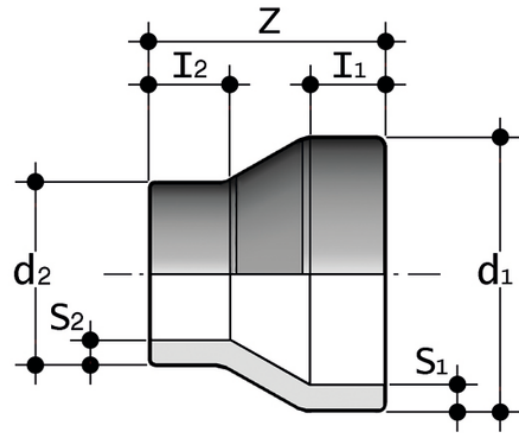

RBM

Concentric reducer, short spigot, for butt welding SDR 17,6 - S 8,3

Κωδικός Προϊόντος	d[5:1]	d ₂	l[5:1]	l[5:2]	Z	S[5:1]	S[5:2]	g
RBM17050032	50	32	12	12	55	2.9	2	17
RBM17050040	50	40	12	12	55	2.9	2,3	20
RBM17063032	63	32	16	12	65	3.6	2	32
RBM17063040	63	40	16	12	65	3.6	2,3	36
RBM17063050	63	50	16	12	65	3.6	2.9	38
RBM17075050	75	40	19	12	71	4.3	2,3	50
RBM17075063	75	50	19	12	71	4.3	2.9	54
RBM17090063	90	50	22	12	80	5.1	2.9	86
RBM17090075	90	63	22	16	80	5.1	3.6	82
RBM17110063	110	50	28	12	105	6.3	2.9	100
RBM17110075	110	63	28	16	97	6.3	3.6	100
RBM17110090	110	75	28	19	97	6.3	4.3	90
RBM17160110	160	90	40	22	135	9.1	5.1	400
RBM17180090	160	140	40	35	124	9.1	8	250
RBM17200160	200	140	50	35	154	11.4	8	750
RBM17225160	225	140	52	49	150	12.7	8	1060
RBM17280200	250	225	60	55	182	14.2	12.8	680
RBM17280225	280	200	85	70	200	15.9	11.4	2400
RBM17315225	315	200	95	85	230	17.9	11.4	3220
RBM17315250	315	225	84	60	238	17.9	12.8	3320