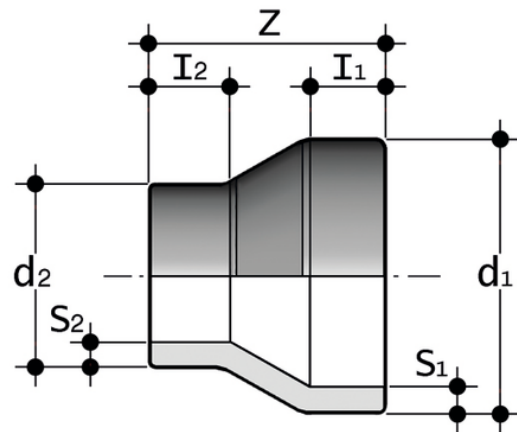

RBM

Concentric reducer, short spigot, for butt welding SDR 17,6 - S 8,3

| Κωδικός προϊόντος | tooltiplmage | d[5:1] | d[5:2] | l[5:1] | l[5:2] | Z | S[5:1] | S[5:2] | g |
|-------------------|--------------|--------|--------|--------|--------|-----|--------|--------|------|
| RBM17050032 | - | 50 | 32 | 12 | 12 | 55 | 2.9 | 2 | 17 |
| RBM17050040 | - | 50 | 40 | 12 | 12 | 55 | 2.9 | 2,3 | 20 |
| RBM17063032 | - | 63 | 32 | 16 | 12 | 65 | 3.6 | 2 | 32 |
| RBM17063040 | - | 63 | 40 | 16 | 12 | 65 | 3.6 | 2,3 | 36 |
| RBM17063050 | - | 63 | 50 | 16 | 12 | 65 | 3.6 | 2.9 | 38 |
| RBM17075050 | - | 75 | 40 | 19 | 12 | 71 | 4.3 | 2,3 | 50 |
| RBM17075063 | - | 75 | 50 | 19 | 12 | 71 | 4.3 | 2.9 | 54 |
| RBM17090063 | - | 90 | 50 | 22 | 12 | 80 | 5,1 | 2.9 | 86 |
| RBM17090075 | - | 90 | 63 | 22 | 16 | 80 | 5,1 | 3.6 | 82 |
| RBM17110063 | - | 110 | 50 | 28 | 12 | 105 | 6.3 | 2.9 | 100 |
| RBM17110075 | - | 110 | 63 | 28 | 16 | 97 | 6.3 | 3.6 | 100 |
| RBM17110090 | - | 110 | 75 | 28 | 19 | 97 | 6.3 | 4.3 | 90 |
| RBM17160110 | - | 160 | 90 | 40 | 22 | 135 | 9.1 | 5,1 | 400 |
| RBM17180090 | - | 160 | 140 | 40 | 35 | 124 | 9.1 | 8 | 250 |
| RBM17200160 | - | 200 | 140 | 50 | 35 | 154 | 11.4 | 8 | 750 |
| RBM17225160 | - | 225 | 140 | 52 | 49 | 150 | 12.7 | 8 | 1060 |
| RBM17280200 | - | 250 | 225 | 60 | 55 | 182 | 14.2 | 12.8 | 680 |
| RBM17280225 | - | 280 | 200 | 85 | 70 | 200 | 15.9 | 11.4 | 2400 |
| RBM17315225 | - | 315 | 200 | 95 | 85 | 230 | 17.9 | 11.4 | 3220 |
| RBM17315250 | - | 315 | 225 | 84 | 60 | 238 | 17.9 | 12.8 | 3320 |