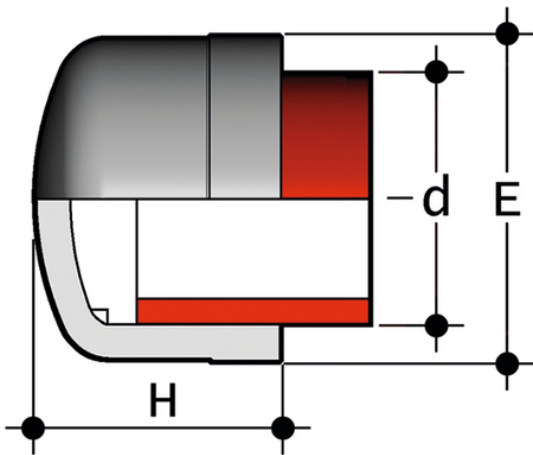

CIM

End cap for socket welding

Κωδικός Προϊόντος	d	DN	PN	H	g
CIM020	20	15	10	28	7
CIM025	25	20	10	34	11
CIM032	32	25	10	42	19
CIM040	40	32	10	51	31
CIM050	50	40	10	63	50
CIM063	63	50	10	78	88
CIM075	75	65	10	91	116
CIM090	90	80	10	109	212
CIM110	110	100	10	132	349