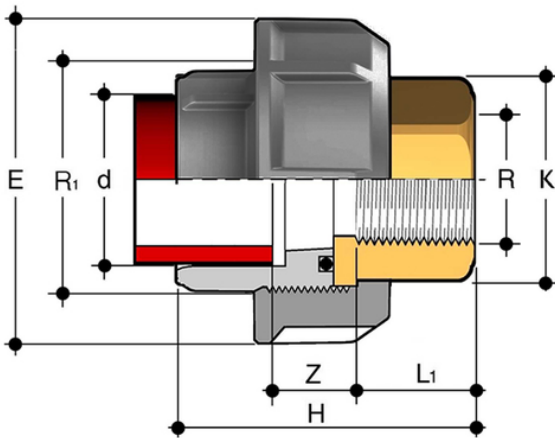

BIFOM

Adaptor union in PP-H/brass for socket welding (d), BSP (R) threaded brass female end with O-Ring in EPDM

Κωδικός προϊόντος	tooltiplmage	d x R	R[5:1]	PN	E	H	K	L[5:1]	Z	g
BIFOM020012E	-	20 x 1/2"	1"	10	47	48,5	25	16,5	18	89
BIFOM025034E	-	25 x 3/4"	1 1/4"	10	58	53,5	32	18,5	19	159
BIFOM032100E	-	32 x 1"	1 1/2"	10	65	57,5	38	19,5	20	180
BIFOM040114E	-	40 x 1 1/4"	2"	10	78	64,5	48	21,5	23	357
BIFOM050112E	-	50 x 1 1/2"	2 1/4"	10	85	78,5	55	23	32,5	448
BIFOM063200E	-	63 x 2"	2 3/4"	10	103	85,5	69	27	31,5	785