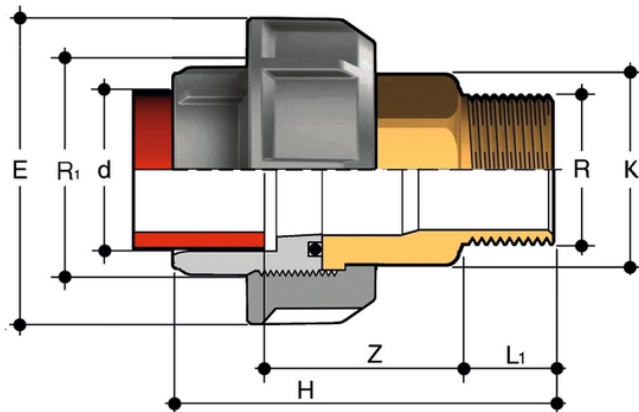

# BIROM

Adaptor union in PP-H/brass for socket welding (d), BSP threaded brass male end R with O-Ring in EPDM

Κωδικός Προϊόντος	d x R	R[5:1]	PN	E	H	K	L[5:1]	Z	g
BIROM020012E	20 x 1/2"	1"	10	47	65	25	13,5	37,5	134
BIROM025034E	25 x 3/4"	1" 1/4	10	58	71,5	32	15	40,5	227
BIROM032100E	32 x 1"	1" 1/2	10	65	78	38	17,5	42,5	287
BIROM040114E	40 x 1" 1/4	2"	10	78	87	48	19,5	47,5	534
BIROM050112E	50 x 1" 1/2	2" 1/4	10	85	95	55	19,5	52,5	668
BIROM063200E	63 x 2"	2" 3/4	10	103	113,5	69	24	62,5	1144