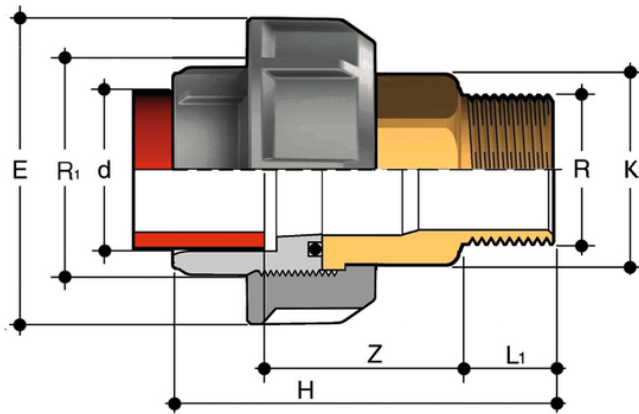

BIROM

Adaptor union in PP-H/brass for socket welding (d), BSP threaded brass male end R with O-Ring in EPDM

Κωδικός προϊόντος	tooltiplmage	d x R	R[5:1]	PN	E	H	K	L[5:1]	Z	g
BIROM020012E	-	20 x 1/2"	1"	10	47	65	25	13,5	37,5	134
BIROM025034E	-	25 x 3/4"	1 1/4"	10	58	71,5	32	15	40,5	227
BIROM032100E	-	32 x 1"	1 1/2"	10	65	78	38	17,5	42,5	287
BIROM040114E	-	40 x 1 1/4"	2"	10	78	87	48	19,5	47,5	534
BIROM050112E	-	50 x 1 1/2"	2 1/4"	10	85	95	55	19,5	52,5	668
BIROM063200E	-	63 x 2"	2 3/4"	10	103	113,5	69	24	62,5	1144