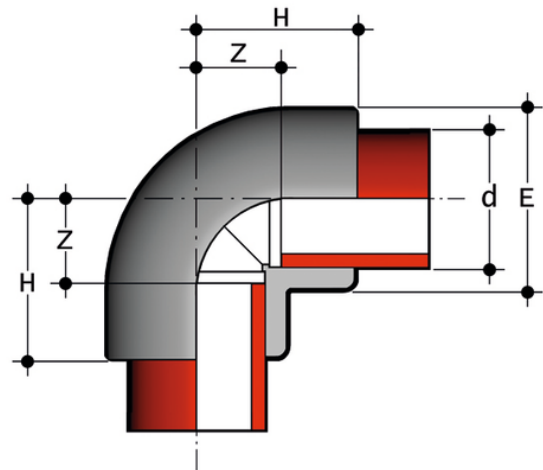

GIM

90B° elbow for socket welding

Κωδικός Προϊόντος	tooltipImage	d	DN	PN	E	H	Z	g
GIM020	-	20	15	10	28	28	13	14
GIM025	-	25	20	10	34	32	16	23
GIM032	-	32	25	10	42	37	20	37
GIM040	-	40	32	10	52	43	22	64
GIM050	-	50	40	10	64	51	28	105
GIM063	-	63	50	10	79	61	34	180
GIM075	-	75	65	10	93	73	42	300
GIM090	-	90	80	10	111	85	49	455
GIM110	-	110	100	10	135	101	59	815