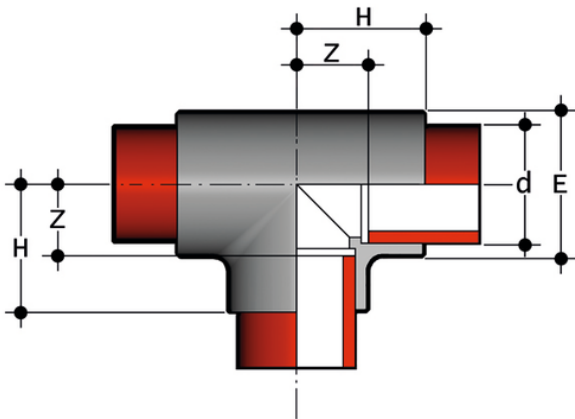

TIM

90B° Tee for socket welding

Κωδικός Προϊόντος	tooltipImage	d	DN	PN	E	H	Z	g
TIM020	-	20	15	10	28	28	13	19
TIM025	-	25	20	10	34	32	16	30
TIM032	-	32	25	10	42	37	19	47
TIM040	-	40	32	10	52	43	23	80
TIM050	-	50	40	10	64	52	29	145
TIM063	-	63	50	10	80	63	35	250
TIM075	-	75	65	10	93	71	40	370
TIM090	-	90	80	10	111	82	46	560
TIM110	-	110	100	10	135	100	58	990