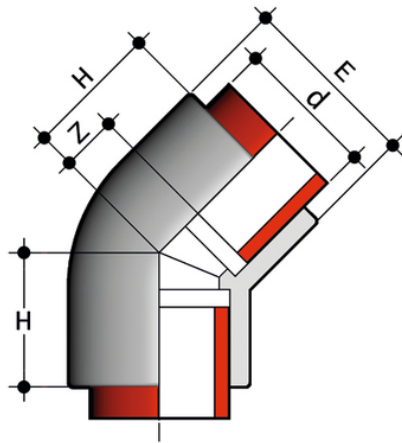

HIM

45B° elbow for socket welding

Κωδικός προϊόντος	tootiplmage	d	DN	PN	E	H	Z	g
HIM020	-	20	15	10	28	21	7	12
HIM025	-	25	20	10	34	25	9	19
HIM032	-	32	25	10	42	29	12	33
HIM040	-	40	32	10	52	36	15	57
HIM050	-	50	40	10	63	43	19	105
HIM063	-	63	50	10	79	51	24	182
HIM075	-	75	65	10	92	53	20	200
HIM090	-	90	80	10	113	61	23,5	335
HIM110	-	110	100	10	135	71	28	610