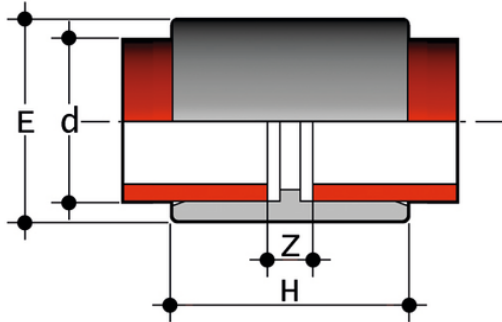

MIM

End connector for socket welding

| Κωδικός Προϊόντος | tooltiplmage | d | DN | PN | E | H | Z | g |
|-------------------|--------------|-----|-----|----|-----|----|----|-----|
| MIM020 | - | 20 | 15 | 10 | 28 | 36 | 8 | 10 |
| MIM025 | - | 25 | 20 | 10 | 34 | 39 | 8 | 16 |
| MIM032 | - | 32 | 25 | 10 | 42 | 43 | 9 | 25 |
| MIM040 | - | 40 | 32 | 10 | 52 | 47 | 8 | 39 |
| MIM050 | - | 50 | 40 | 10 | 63 | 55 | 8 | 62 |
| MIM063 | - | 63 | 50 | 10 | 78 | 61 | 9 | 96 |
| MIM075 | - | 75 | 65 | 10 | 91 | 70 | 10 | 145 |
| MIM090 | - | 90 | 80 | 10 | 109 | 80 | 10 | 230 |
| MIM110 | - | 110 | 100 | 10 | 132 | 93 | 12 | 370 |