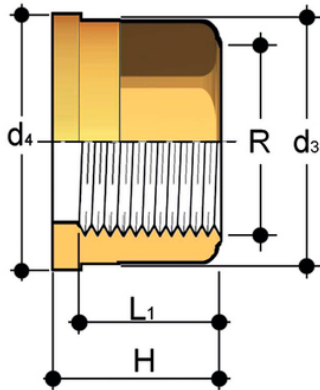

Q/BFO

Union end in brass with BSP female thread

Κωδικός προϊόντος	tooltiplmage	R	d[5:3]	d[5:4]	H	L[5:1]	g
QBFO038	-	3/8"	22	24	21,5	13,5	38
QBFO012	-	1/2"	27,5	30,1	22,5	16,5	60
QBFO034	-	3/4"	36	38,8	25,5	18,5	116
QBFO100	-	-	-	-	-	-	-
QBFO114	-	1"	53	56,5	30,5	21,5	260
QBFO112	-	1 1/2"	59	62,6	33,5	23	325
QBFO200	-	2"	74	78,4	38,5	27	578