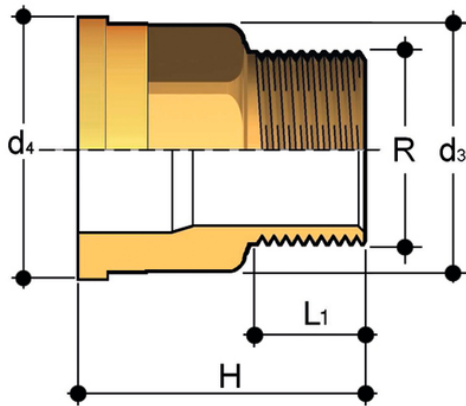

# Q/BRO

Union end in brass with BSP male thread

Κωδικός προϊόντος	tooltiplmage	R	d[5:3]	d[5:4]	H	L[5:1]	g
QBRO038	-	3/8"	22	24	34,5	10,5	64
QBRO012	-	1/2"	27,5	30,1	39	13,5	105
QBRO034	-	3/4"	36	38,8	43,5	15	184
QBRO100	-	1"	41,5	44,7	48	17,5	251
QBRO114	-	1 1/4"	53	56,5	53	19,5	437
QBRO112	-	1 1/2"	59	62,6	56	19,5	545
QBRO200	-	2"	74	78,4	65,5	24	937