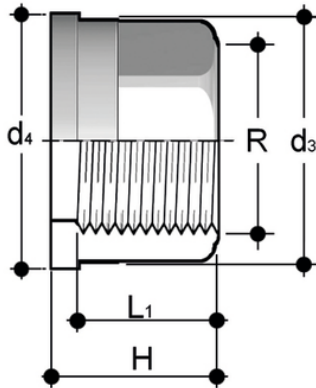

Q/BFX

Union end in A316L STAINLESS steel with female BSP thread

Κωδικός προϊόντος	tooltiplmage	R	d[5:3]	d[5:4]	H	L[5:1]	g
QBFX038	-	3/8"	22	24	21,5	13,5	34
QBFX012	-	1/2"	27,5	30,1	22,5	16,5	54
QBFX034	-	3/4"	36	38,8	25,5	18,5	104
QBFX100	-	1"	41,5	44,7	27,5	19,5	130
QBFX114	-	1 1/4"	53	56,5	30,5	21,5	234
QBFX112	-	1 1/2"	59	62,6	33,5	23	293
QBFX200	-	2"	74	78,4	38,5	27	520