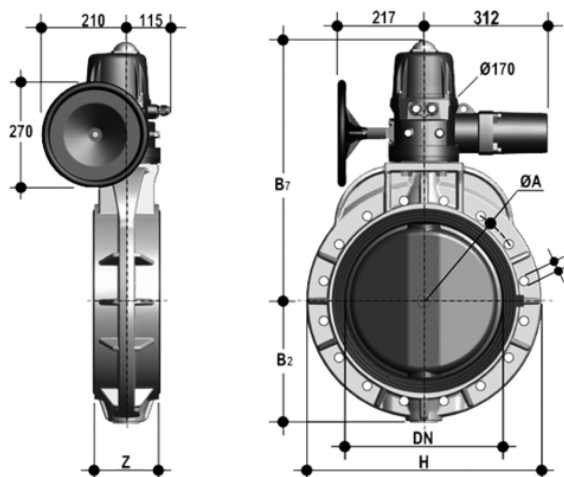

FKOV/CE 24V AC DN 350-400 – electrically actuated butterfly valve

Butterfly valve with electric actuator 24 V AC/DC.

EPDM

Κωδικός Προϊόντος	tooltplmage
FKOVEE355E	-
FKOVEE400E	-
FKOAVEE814E	-
FKOAVEE816E	-