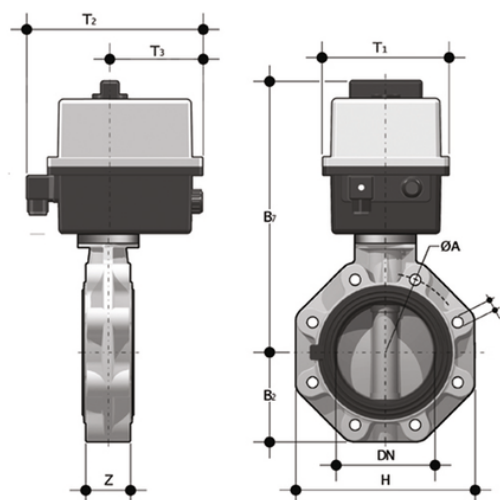

FKOV/CE 90-240V AC LUG ANSI DN 65-100 - electrically actuated butterfly valve

LUG ANSI version butterfly valve with multi-volt electric actuator 90-240 V AC 50-60 Hz.

EPDM

Κωδικός Προϊόντος	toolplmage
FKOALVEM212E	-
FKOALVEM300E	-
FKOALVEM400E	-