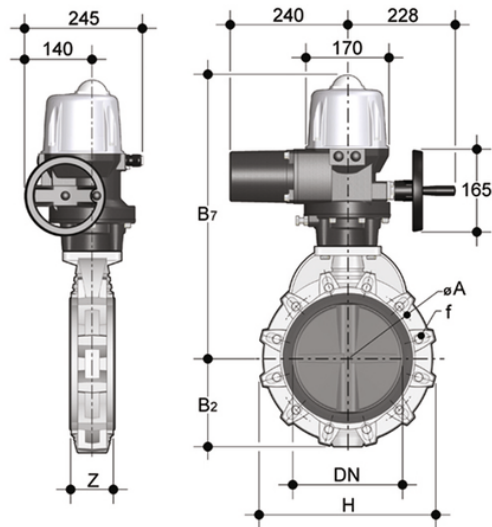

FKOV/CE 230V AC LUG ANSI DN 250-300 - electrically actuated butterfly valve

LUG ANSI version butterfly valve with electric actuator 230 V AC 50-60 Hz.

EPDM

Κωδικός Προϊόντος	tooltiplmage
FKOALVEA810E	-
FKOALVEA812E	-

FKM

Κωδικός Προϊόντος	tooltiplmage
FKOALVEA810F	-
FKOALVEA812F	-