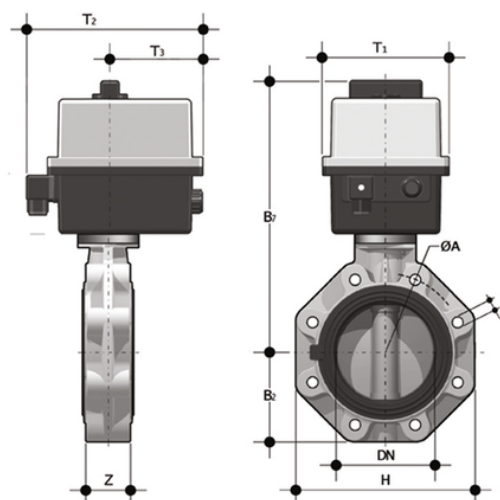

FKOV/CE 24V AC/DC LUG ANSI DN 65-100 - electrically actuated butterfly valve

LUG ANSI version butterfly valve with electric actuator 24 V AC/DC.

EPDM

Κωδικός Προϊόντος	toolplmage
FKOALVEL212E	-
FKOALVEL300E	-
FKOALVEL400E	-