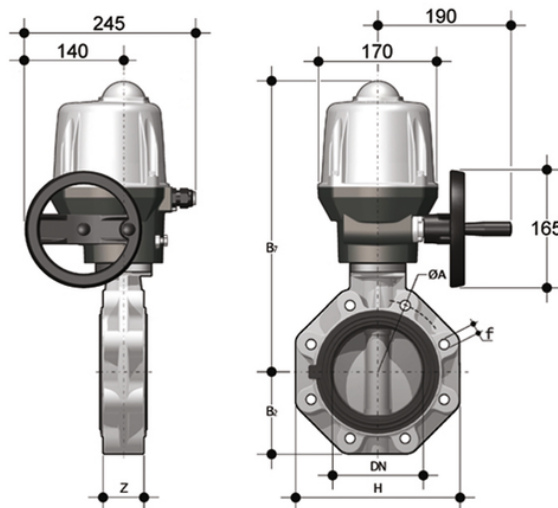

FKOV/CE 24V AC/DC LUG ANSI DN 125-200 - electrically actuated butterfly valve

LUG ANSI version butterfly valve with electric actuator 24 V AC/DC.

EPDM

Κωδικός Προϊόντος	tooltplmage
FKOALVEL500E	-
FKOALVEL600E	-
FKOALVEL800E	-

FKM

Κωδικός Προϊόντος	tooltplmage
FKOALVEL500F	-
FKOALVEL600F	-
FKOALVEL800F	-