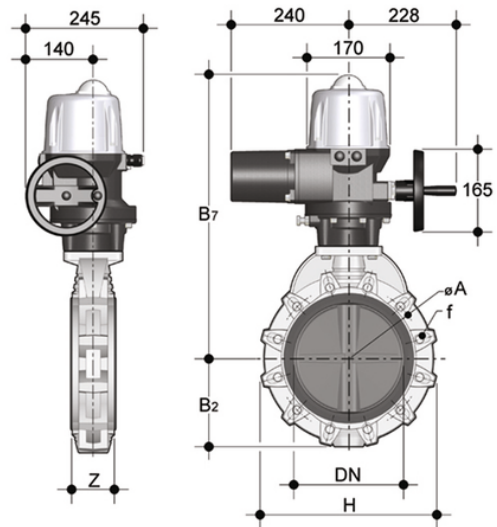

FKOV/CE 24V AC LUG ANSI DN 250-300 - electrically actuated butterfly valve

LUG ANSI version butterfly valve with electric actuator 24 V AC.

EPDM

Κωδικός Προϊόντος	tooltiplmage
FKOALVEE810E	-
FKOALVEE812E	-

FKM

Κωδικός Προϊόντος	tooltiplmage
FKOALVEE810F	-
FKOALVEE812F	-