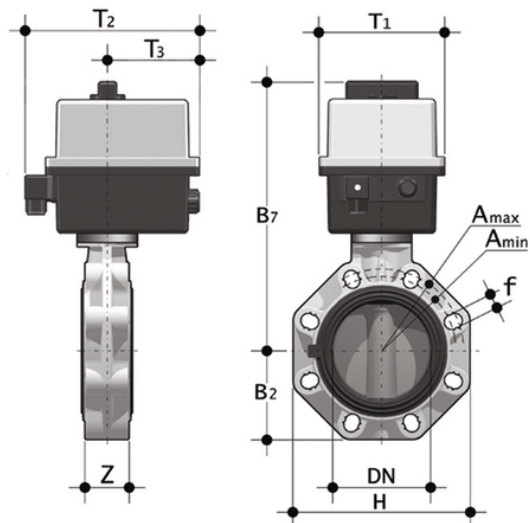

FKOC/CE 90-240V AC DN 40-100 - electrically actuated butterfly valve

Butterfly valve with multi-volt electric actuator 90-240 V AC 50-60 Hz.

EPDM

Κωδικός προϊόντος	tooltplimage
FKOCCEM050E	-
FKOCCEM063E	-
FKOCCEM075E	-
FKOCCEM090E	-
FKOCCEM110E	-