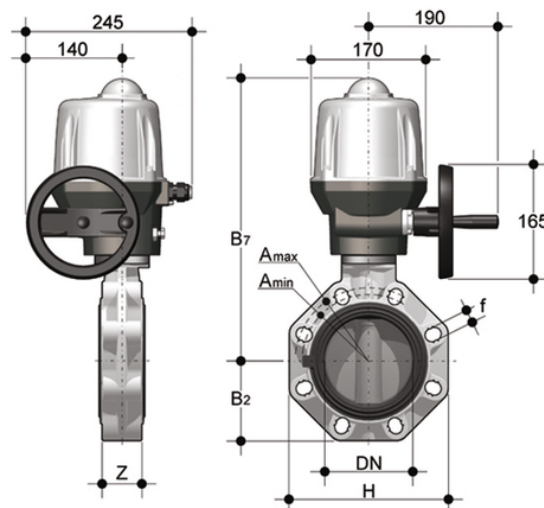

# FKOC/CE 90-240V AC DN 250-300 - electrically actuated butterfly valve

Butterfly valve with multi-volt electric actuator 90-240 V AC 50-60 Hz

## EPDM

Κωδικός προϊόντος	tooltplmage
FKOCEA280E	-
FKOCEA315E	-
FKOACEA810E	-
FKOACEA812E	-