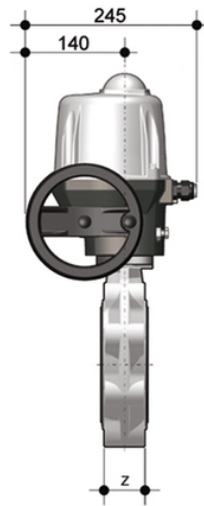

FKOC/CE 90-240V AC LUG ISO-DIN DN 125-200 - electrically actuated butterfly valve

LUG ISO-DIN version butterfly valve with multi-volt electric actuator 90-240 V AC 50-60 Hz

EPDM

Κωδικός προϊόντος	tooltplmage
FKOLCEM140E	-
FKOLCEM160E	-
FKOLCEM225E	-

FKM

Κωδικός προϊόντος	tooltplmage
FKOLCEM140F	-
FKOLCEM160F	-
FKOLCEM225F	-