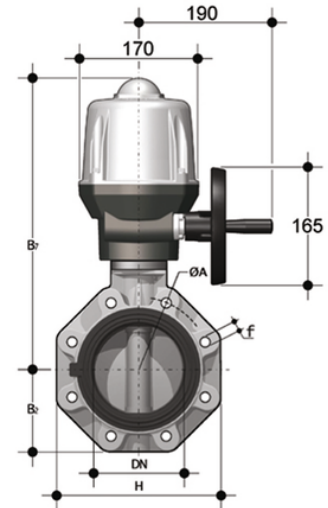

FKOC/CE 90-240V AC LUG ISO-DIN DN 125-200 - electrically actuated butterfly valve

LUG ISO-DIN version butterfly valve with multi-volt electric actuator 90-240 V AC 50-60 Hz

EPDM

Κωδικός προϊόντος	tooltplmage
FKOLCEM140E	-
FKOLCEM160E	-
FKOLCEM225E	-

FKM

Κωδικός προϊόντος	tooltplmage
FKOLCEM140F	-
FKOLCEM160F	-
FKOLCEM225F	-