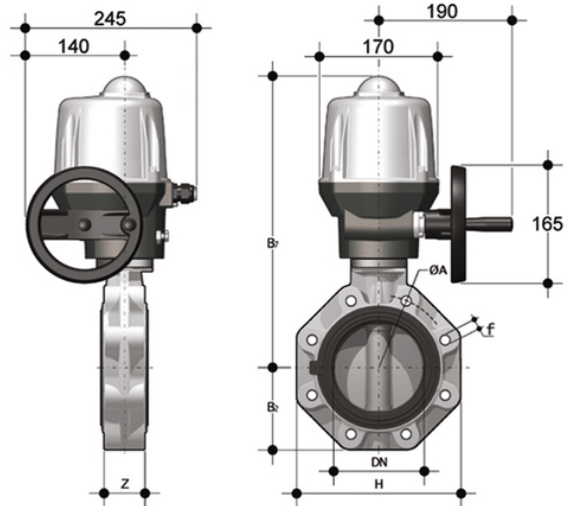

FKOC/CE 90-240V AC LUG ANSI DN 125-200 - electrically actuated butterfly valve

LUG ANSI 150 version butterfly valve with multi-volt electric actuator 90-240 V AC 50-60 Hz

EPDM

Κωδικός προϊόντος	tooltplmage
FKOALCEM500E	-
FKOALCEM600E	-
FKOALCEM800E	-

FKM

Κωδικός προϊόντος	tooltplmage
FKOALCEM500F	-
FKOALCEM600F	-
FKOALCEM800F	-