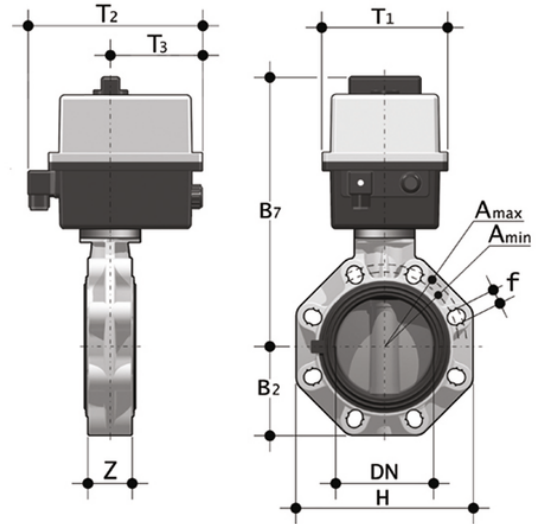

FKOF/CE 90-240V AC DN 40-100 - electrically actuated butterfly valve

Butterfly valve with multi-volt electric actuator 90-240 V AC 50-60 Hz

Κωδικός Προϊόντος	tooltiplmage
FKOFEM050F	-
FKOFEM063F	-
FKOFEM075F	-
FKOFEM090F	-
FKOFEM110F	-