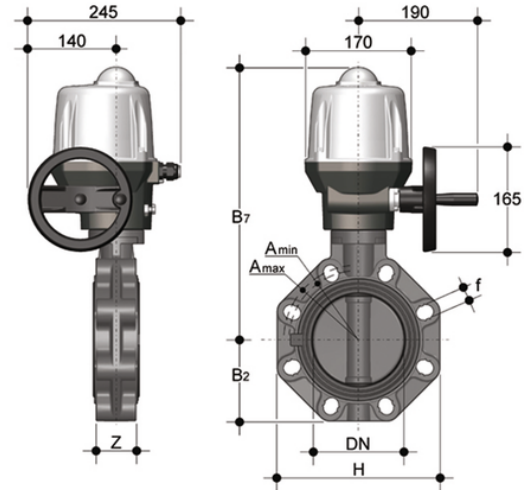

# FKOF/CE 90-240V AC DN 125-200 - electrically actuated butterfly valve

Butterfly valve with multi-volt electric actuator 90-240 V AC 50-60 Hz

Κωδικός προϊόντος	tooltplmage
FKOFEM140F	-
FKOFEM160F	-
FKOFEM225F	-