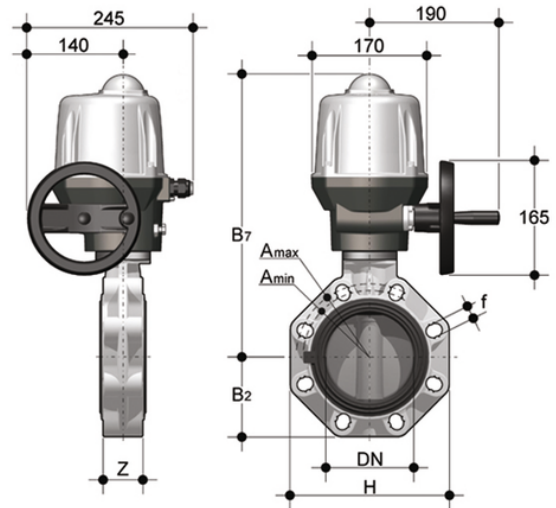

FKOF/CE 90-240V AC DN 250-300 - electrically actuated butterfly valve

Butterfly valve with multi-volt electric actuator 90-240 V AC 50-60 Hz

Κωδικός Προϊόντος	tooliplmage
FKOAFE810F	-
FKOAFE812F	-
FKOFEA280F	-
FKOFEA315F	-