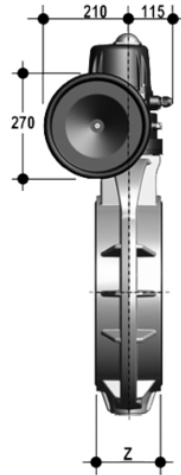

FKOF/CE 90-240V AC DN 350-400 - electrically actuated butterfly valve

Butterfly valve with multi-volt electric actuator 90-240 V AC 50-60 Hz

Κωδικός Προϊόντος

FKOAFE814F
FKOAFE816F
FKOFEA355F
FKOFEA400F

tooltiplmage