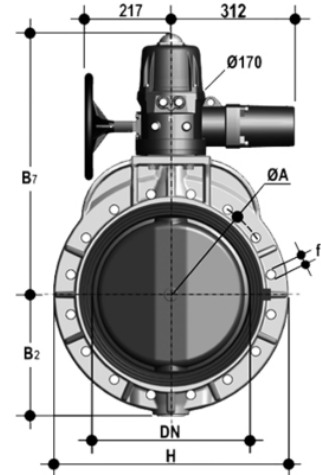

FKOF/CE 90-240V AC DN 350-400 - electrically actuated butterfly valve

Butterfly valve with multi-volt electric actuator 90-240 V AC 50-60 Hz

Κωδικός Προϊόντος

FKOAFE814F
FKOAFE816F
FKOFEA355F
FKOFEA400F

tooltiplmage