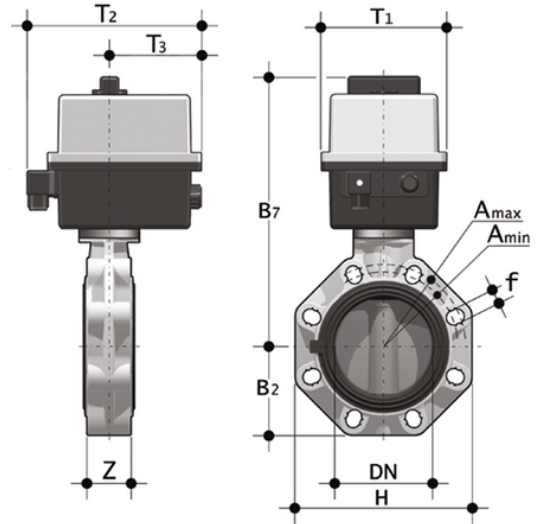

# FKOF/CE 24V AC/DC DN 40-100 - electrically actuated butterfly valve

Butterfly valve with electric actuator 24 V AC/DC

Κωδικός Προϊόντος	toolplImage
FKOFEL050F	-
FKOFEL063F	-
FKOFEL075F	-
FKOFEL090F	-
FKOFEL110F	-